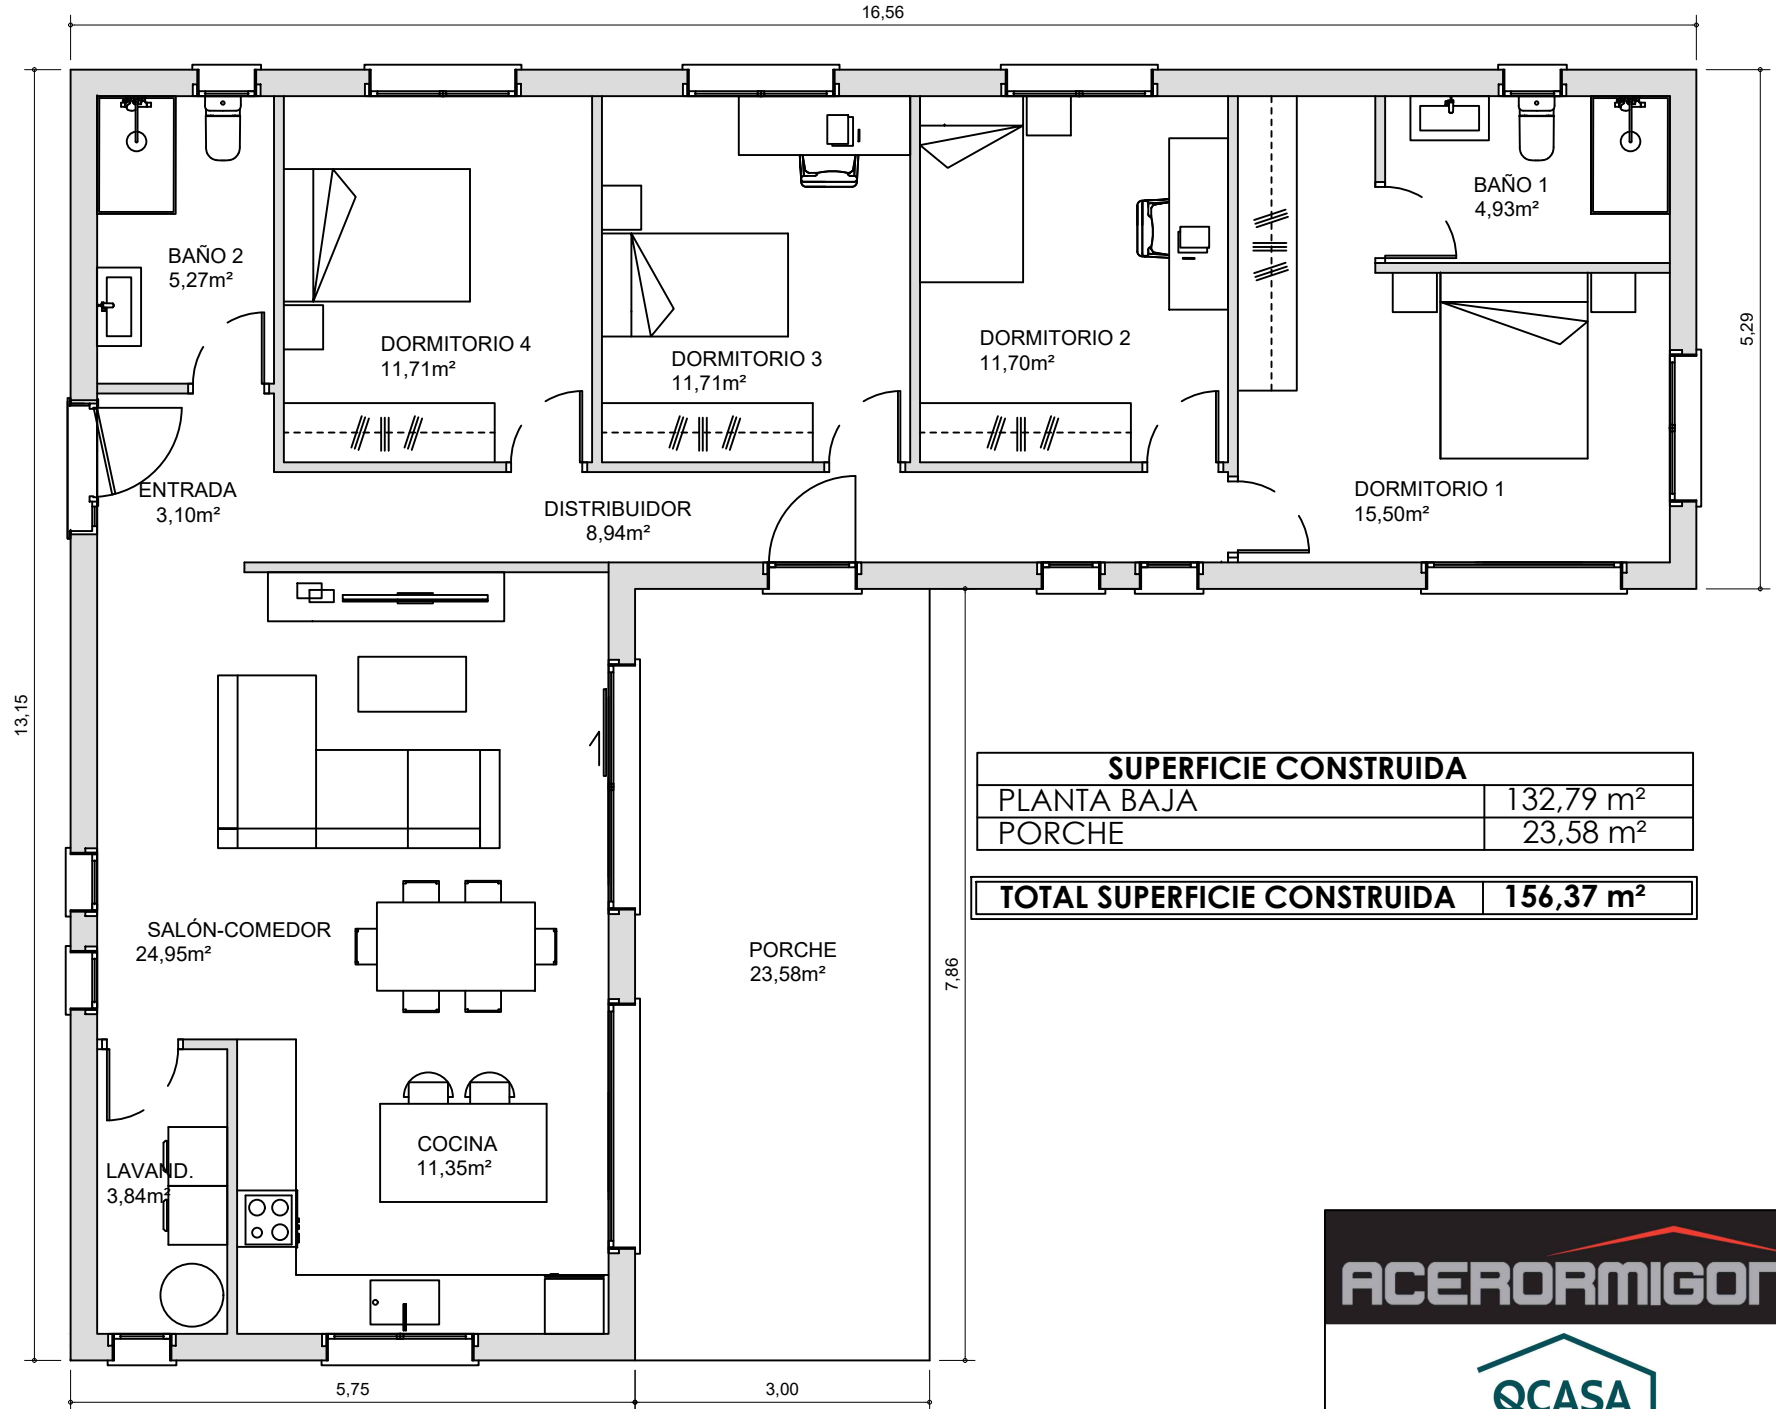

LANZAROTE 155

SUPERFICIE CONSTRUIDA	
PLANTA BAJA	132,79 m ²
PORCHE	23,58 m ²
TOTAL SUPERFICIE CONSTRUIDA	156,37 m²