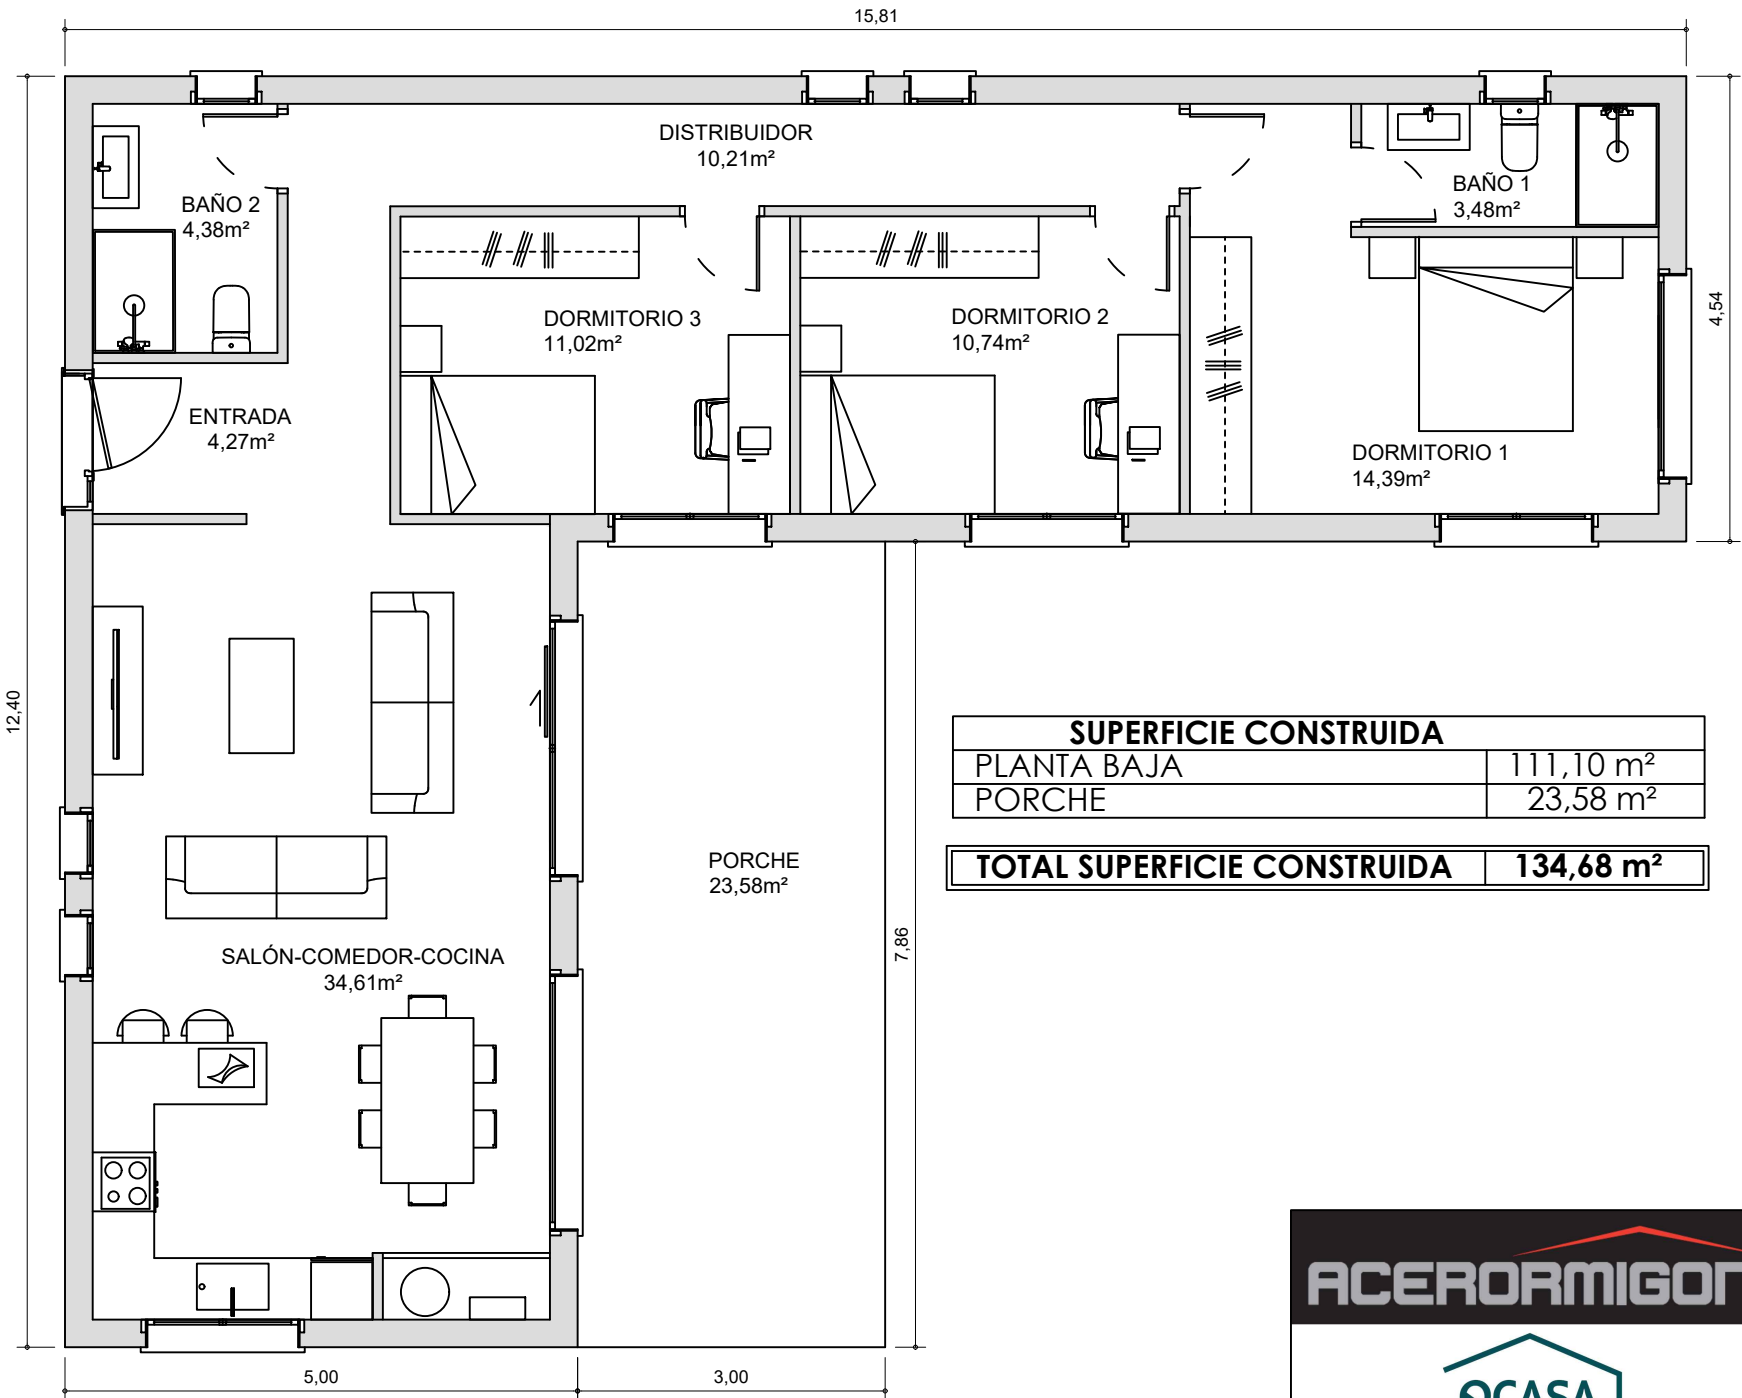

LANZAROTE 135

SUPERFICIE CONSTRUIDA	
PLANTA BAJA	111,10 m ²
PORCHE	23,58 m ²
TOTAL SUPERFICIE CONSTRUIDA	134,68 m²