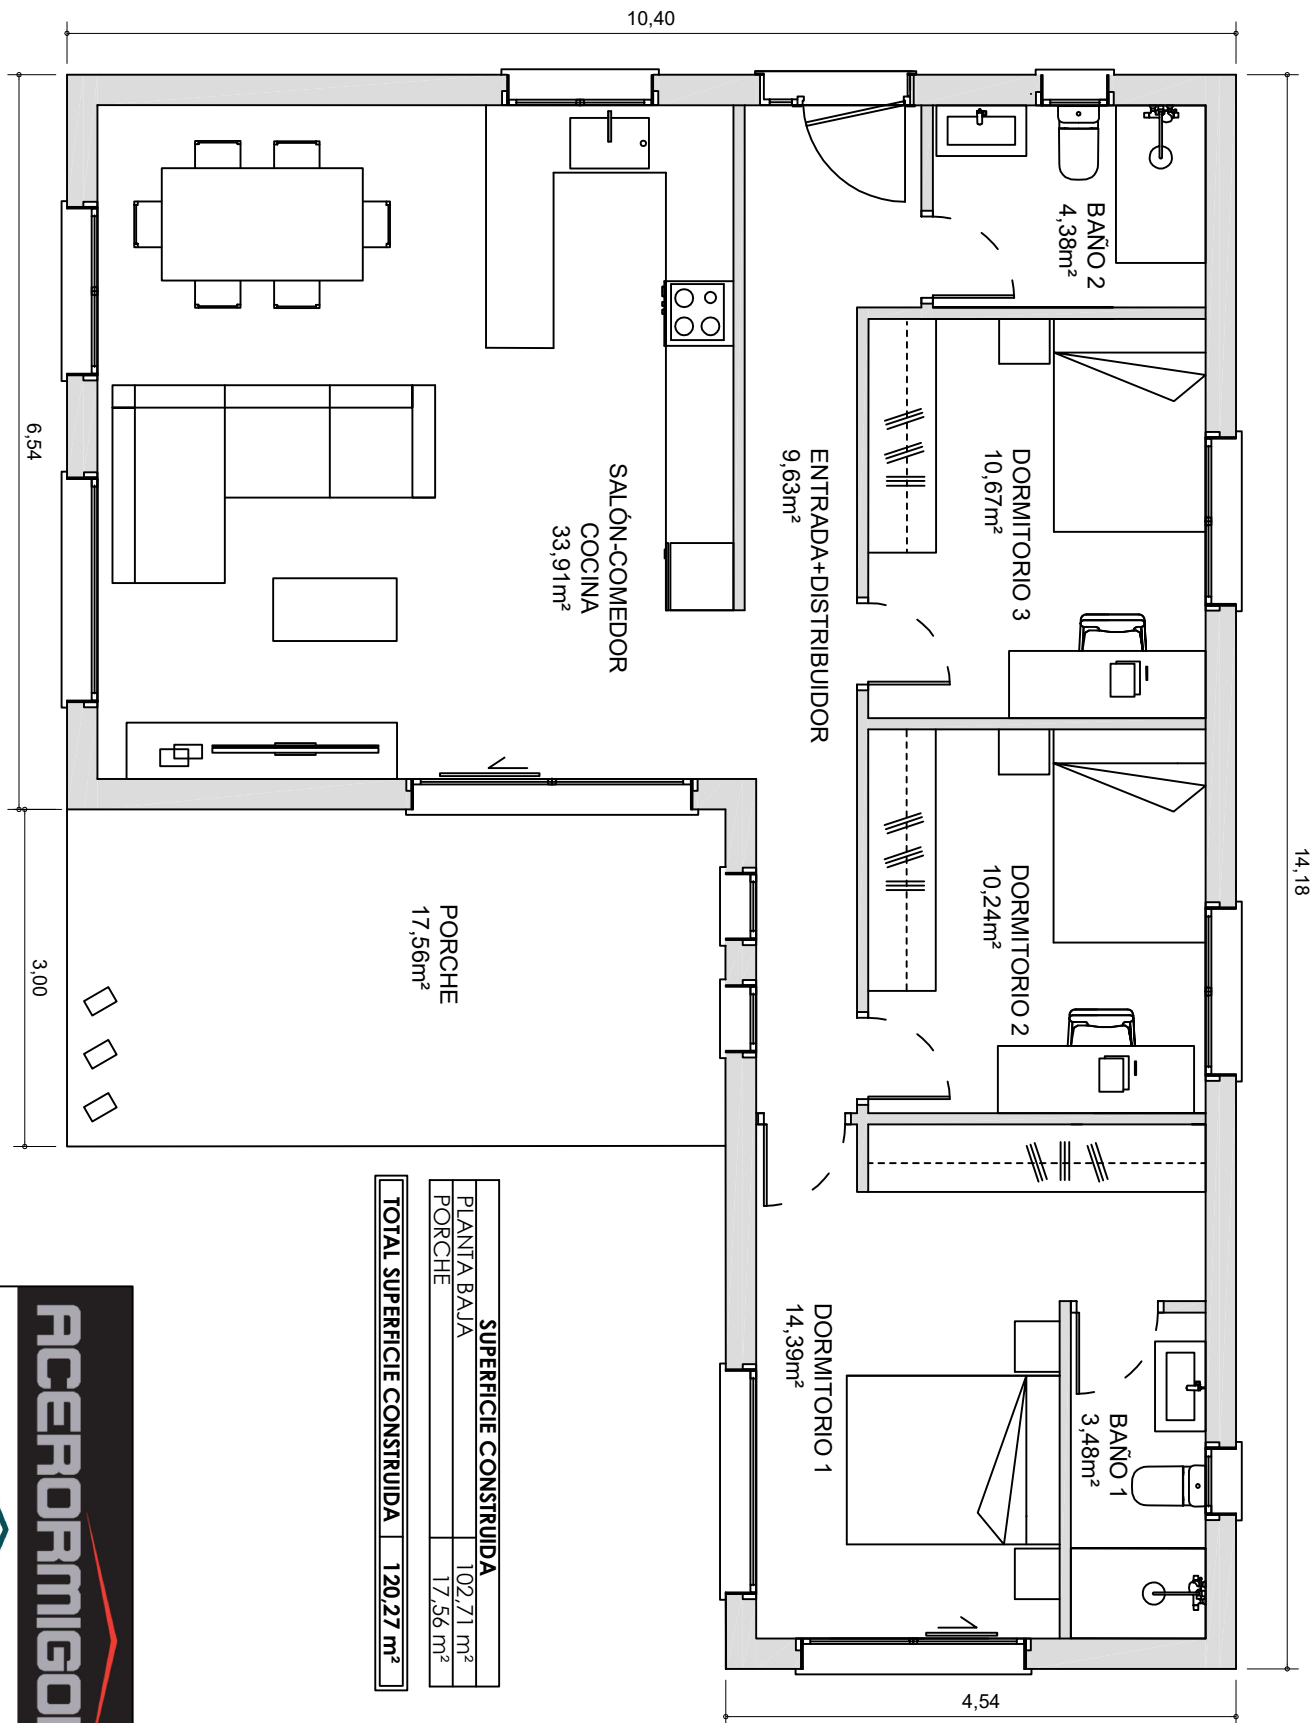

LANZAROTE 120

ACERORMIGON