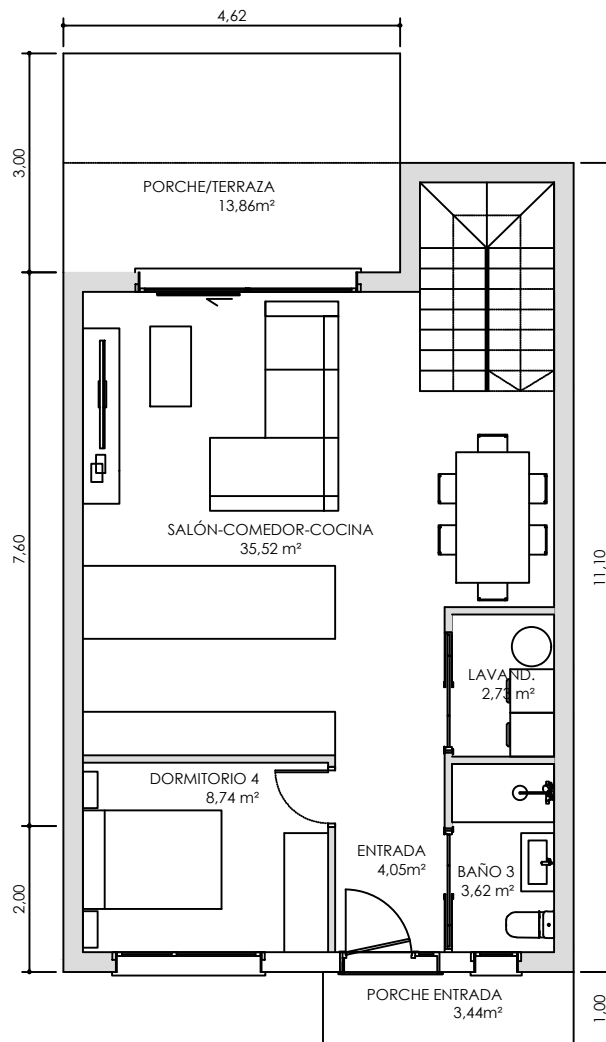

ADOSADOS AZORES

SUPERFICIE CONSTRUIDA	
PLANTA BAJA	70,77 m ²
PORCHES/TERRAZA PB	17,30 m ²
SUP. CONSTRUIDA PB	88,07 m²
PLANTA PRIMERA	67,09 m ²
TERRAZAS P1	14,05 m ²
SUP. CONSTRUIDA PB	81,14 m²
TOTAL SUP. CONSTRUIDA	169,21 m²