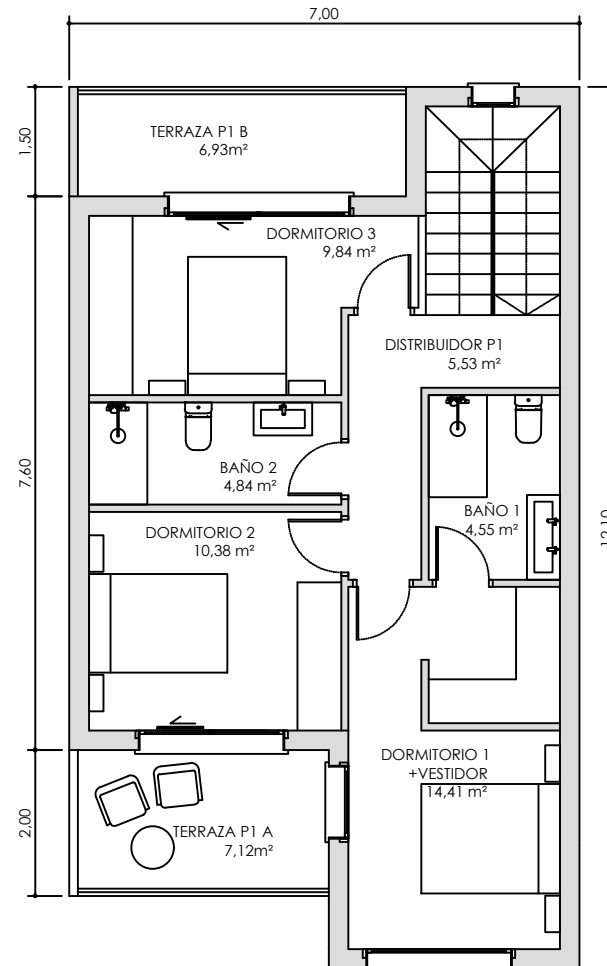

ADOSADOS AZORES

SUPERFICIE CONSTRUIDA	
PLANTA BAJA	70,77 m ²
PORCHES/TERRAZA PB	17,30 m ²
SUP. CONSTRUIDA PB	88,07 m²
PLANTA PRIMERA	67,09 m ²
TERRAZAS P1	14,05 m ²
SUP. CONSTRUIDA PB	81,14 m²
TOTAL SUP. CONSTRUIDA	169,21 m²