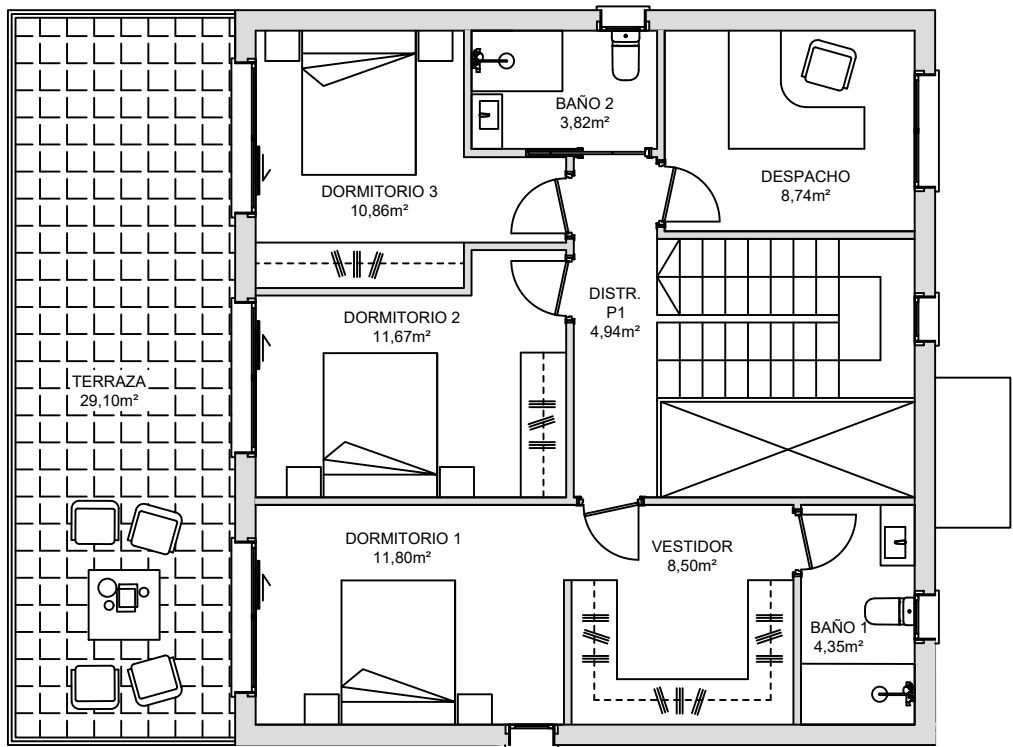

# CABRERA

SUPERFICIE CONSTRUIDA	
PLANTA BAJA	89,63 m <sup>2</sup>
PORCHE	29,10 m <sup>2</sup>
<b>SUPERFICIE CONSTRUIDA PB</b>	<b>118,73 m<sup>2</sup></b>
PLANTA PRIMERA	
TERRAZA	29,10 m <sup>2</sup>
<b>SUPERFICIE CONSTRUIDA PB</b>	<b>118,73 m<sup>2</sup></b>
<b>TOTAL SUPERFICIE CONSTRUIDA</b>	<b>237,46m<sup>2</sup></b>