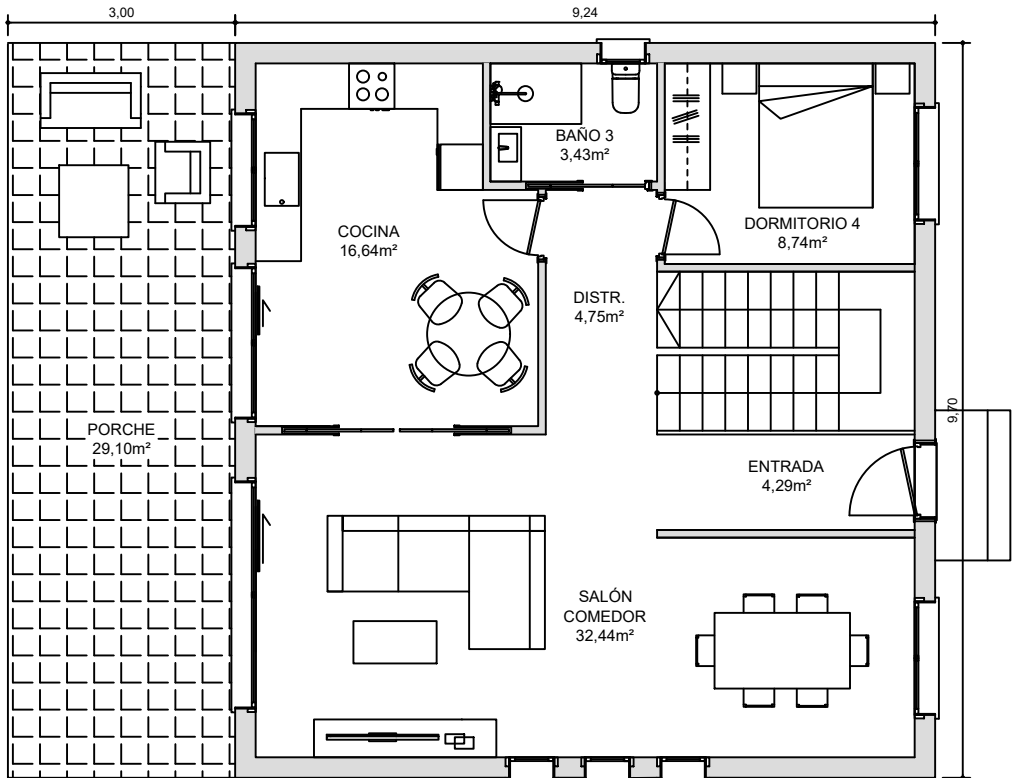

# CABRERA

SUPERFICIE CONSTRUIDA	
PLANTA BAJA	89,63 m <sup>2</sup>
PORCHE	29,10 m <sup>2</sup>
<b>SUPERFICIE CONSTRUIDA PB</b>	<b>118,73 m<sup>2</sup></b>
PLANTA PRIMERA	
TERRAZA	29,10 m <sup>2</sup>
<b>SUPERFICIE CONSTRUIDA PB</b>	<b>118,73 m<sup>2</sup></b>
<b>TOTAL SUPERFICIE CONSTRUIDA</b>	<b>237,46m<sup>2</sup></b>